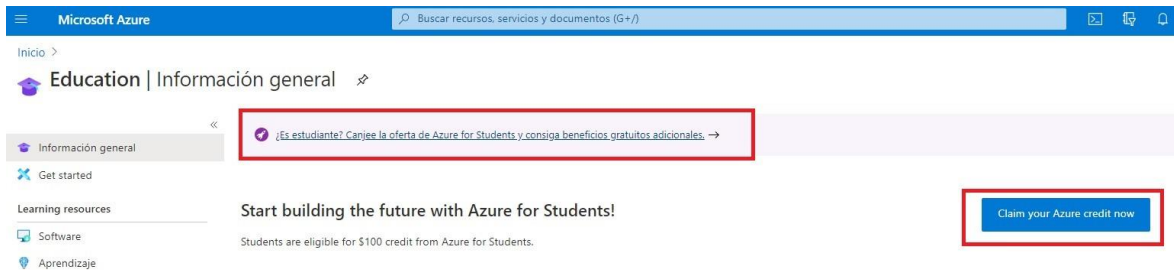

❗ Si no aparece en el menú, usar el buscador escribiendo "Education"

- Una vez aquí, seguir el link "Es estudiante? Canjee la oferta de Azure for Students" o en "Claim your Azure Credits"